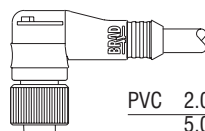

Micro-Change® (M12) 90° PNP LED

PVC	2.0	8030P1E03M020	8040P1E03M020		
	5.0	8030P1E03M050	8040P1E03M050		
	10.0	8030P1E03M100	8040P1E03M100		
PUR	2.0	8030P1P03M020	8040P1P03M020		
	5.0	8030P1P03M050	8040P1P03M050		
	10.0	8030P1P03M100	8040P1P03M100		
SJTO	2.0	8030P1S20M020	8040P1S20M020		
	5.0	8030P1S20M050	8040P1S20M050		
	10.0	8030P1S20M100	8040P1S20M100