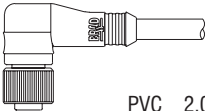

**5 Pole/3 Wire**

**5 Pole/4 Wire**

**5 Pole/5 Wire**

**8 Pole**

**WIRING CONFIGURATION**

**WIRING CONFIGURATION**

**Micro-Change® (M12) Straight**

|      |      |               |               |               |               |
|------|------|---------------|---------------|---------------|---------------|
| PVC  | 2.0  | 803000E03M020 | 804000E03M020 | 805000E03M020 |               |
|      | 5.0  | 803000E03M050 | 804000E03M050 | 805000E03M050 |               |
|      | 10.0 | 803000E03M100 | 804000E03M100 | 805000E03M100 |               |
| PUR  | 2.0  | 803000P03M020 | 804000P03M020 | 805000P03M020 | 808000P02M020 |
|      | 5.0  | 803000P03M050 | 804000P03M050 | 805000P03M050 | 808000P02M050 |
|      | 10.0 | 803000P03M100 | 804000P03M100 | 805000P03M100 | 808000P02M100 |
| SJTO | 2.0  | 803000S20M020 | 804000S20M020 | 805000S26M020 |               |
|      | 5.0  | 803000S20M050 | 804000S20M050 | 805000S26M050 |               |
|      | 10.0 | 803000S20M100 | 804000S20M100 | 805000S26M100 |               |

**Micro-Change® (M12) 90°**

|      |      |               |               |               |               |
|------|------|---------------|---------------|---------------|---------------|
| PVC  | 2.0  | 803001E03M020 | 804001E03M020 | 805001E03M020 |               |
|      | 5.0  | 803001E03M050 | 804001E03M050 | 805001E03M050 |               |
|      | 10.0 | 803001E03M100 | 804001E03M100 | 805001E03M100 |               |
| PUR  | 2.0  | 803001P03M020 | 804001P03M020 | 805001P03M020 | 808001P02M020 |
|      | 5.0  | 803001P03M050 | 804001P03M050 | 805001P03M050 | 808001P02M050 |
|      | 10.0 | 803001P03M100 | 804001P03M100 | 805001P03M100 | 808001P02M100 |
| SJTO | 2.0  | 803001S20M020 | 804001S20M020 | 805001S26M020 |               |
|      | 5.0  | 803001S20M050 | 804001S20M050 | 805001S26M050 |               |
|      | 10.0 | 803001S20M100 | 804001S20M100 | 805001S26M100 |               |